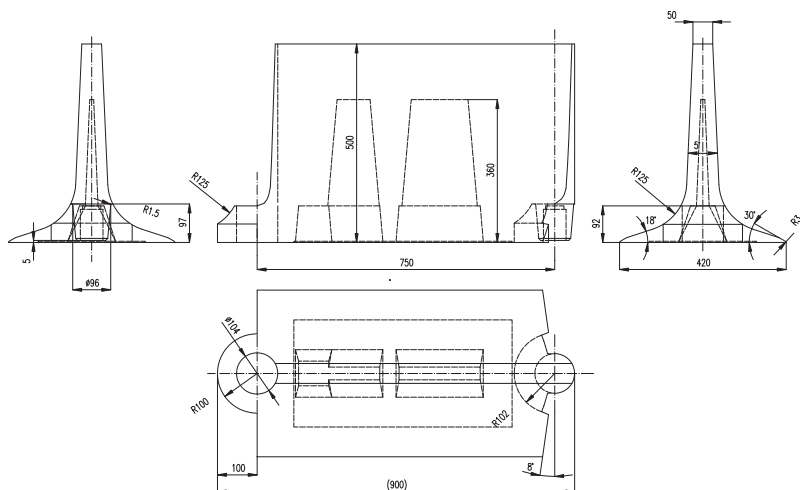

PLASTOVÉ MOBILNÍ SVODIDLO SVOD

| | | | |
|-------------------|---------------------------|--------------------|-------------------------------|
| Označení: | SVOD | Skladebná délka: | 750 mm |
| Název výrobku: | PLASTOVÉ MOBILNÍ SVODIDLO | Možnost spojování: | ano (prostřednictvím čepu) |
| Použitý materiál: | recyklovaný směsný plast | Možnost natáčení: | ano |
| Rozměry: | 900 x 500 x 420 mm | | |
| Hmotnost: | 26 kg | | |