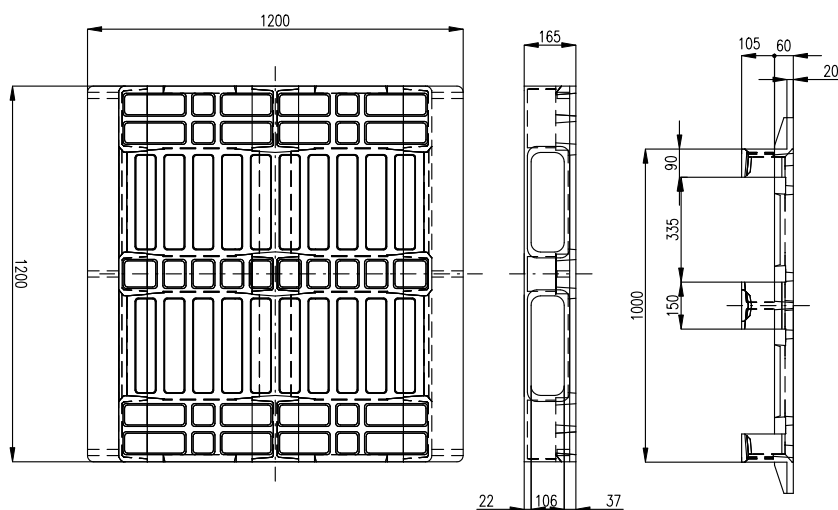

PLASTOVÁ PALETA IP12

IP12

Označení:	IP12	Statická nosnost:	10 000 kg
Název výrobku:	plastová paleta IP12	Dynamická nosnost:	1 200 kg
Použitý materiál:	recyklovaný směsný plast	Nosnost v regálu:	1 000 kg
Rozměry:	1200 x 1200 x 165 mm	Možnost skladování v regálu:	ano
Hmotnost:	34,5 kg	Možnost skládání palet do sebe:	ne

spodní strana