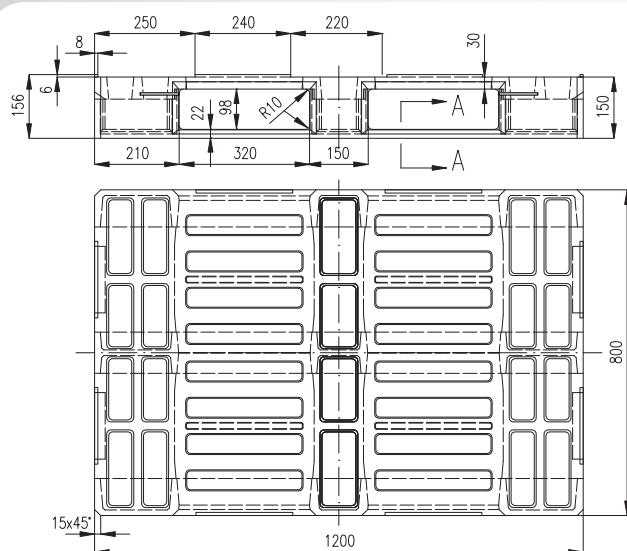

PLASTOVÁ EUROPALETA PRO GITTERBOX EP 08 G

Označení:	EP 08 G	Statická nosnost:	10 000 kg
Název výrobku:	PLASTOVÁ EUROPALETA PRO GITTERBOX	Dynamická nosnost:	1 000 kg
Použitý materiál:	recyklovaný směsný plast	Nosnost v regálu:	800 kg
Rozměry:	800 x 1200 x 150 mm	Možnost skladování v regálu:	ano
Hmotnost:	25 kg	Možnost skládání palet do sebe:	ne

EP08-G s boxem

Detail zářezu