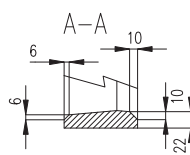

PLASTOVÁ EUROPALETA PRO GITTERBOX EP 08 G

Označení:	EP 08 G	Statická nosnost:	10 000 kg
Název výrobku:	PLASTOVÁ EUROPALETA PRO GITTERBOX	Dynamická nosnost:	1 000 kg
Použitý materiál:	recyklovaný směsný plast	Nosnost v regálu:	800 kg
Rozměry:	800 x 1200 x 150 mm	Možnost skladování v regálu:	ano
Hmotnost:	25 kg	Možnost skládání palet do sebe:	ne

EP08-G s boxem

Detail zářezu