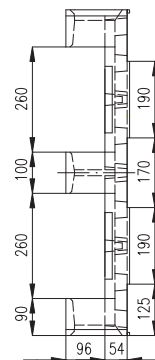

PLASTOVÁ EUROPALETA PRO GITTERBOX EP 08 G

Označení:	EP 08 G	Statická nosnost:	10 000 kg
Název výrobku:	PLASTOVÁ EUROPALETA PRO GITTERBOX	Dynamická nosnost:	1 000 kg
Použitý materiál:	recyklovaný směsný plast	Nosnost v regálu:	800 kg
Rozměry:	800 x 1200 x 150 mm	Možnost skladování v regálu:	ano
Hmotnost:	25 kg	Možnost skládání palet do sebe:	ne