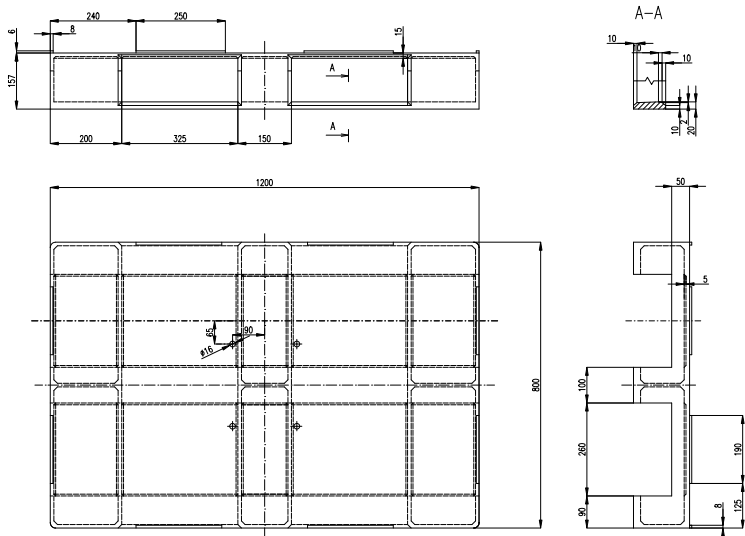

# PLASTOVÁ EUROPALETA S PLNOU DESKOU EP08 PD – L, EP08 PD – LR

Označení:	EP08 PD – L, EP08 PD – LR	Statická nosnost:	5 000 kg
Název výrobku:	PLASTOVÁ EUROPALETA S PLNOU DESKOU	Dynamická nosnost:	1 000 kg
Rozměry:	800x1200x157 mm	Nosnost v regálu:	800 kg
Hmotnost:	22 kg	Možnost skladování v regálu:	ano
Použitý materiál:	recyklovaný směsný plast	Možnost skládání palet do sebe:	ne
		Provedení s nebo bez 5mm okraje (R)	

spodní strana