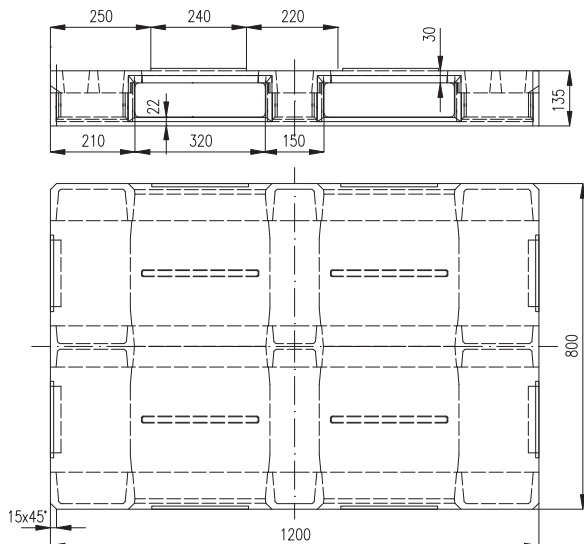

PLASTOVÁ EUROPALETA S PLNOU DESKOU EP 08 PD

Označení:	EP 08 PD	Statická nosnost:	10 000 kg
Název výrobku:	PLASTOVÁ EUROPALETA S PLNOU DESKOU	Dynamická nosnost:	1 200 kg
Rozměry:	800x1200x135 mm	Nosnost v regálu:	1 000 kg
Hmotnost:	30 kg	Možnost skladování v regálu:	ano
Použitý materiál:	recyklovaný směsný plast	Možnost skládání palet do sebe:	ne
		Provedení bez okraje	

spodní strana