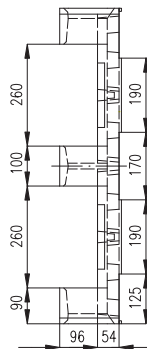

PLASTOVÁ EUROPALETA PRO BOXY EP 08 LB

Označení:	EP 08 LB	Statická nosnost:	10 000 kg
Název výrobku:	PLASTOVÁ EUROPALETA PRO BOXY	Dynamická nosnost:	1 000 kg
Použitý materiál:	recyklovaný směsný plast	Nosnost v regálu:	1 000 kg
Rozměry:	800 x 1200 x 150 mm	Možnost skladování v regálu:	ano
Hmotnost:	25 kg	Možnost skládání palet do sebe:	ne