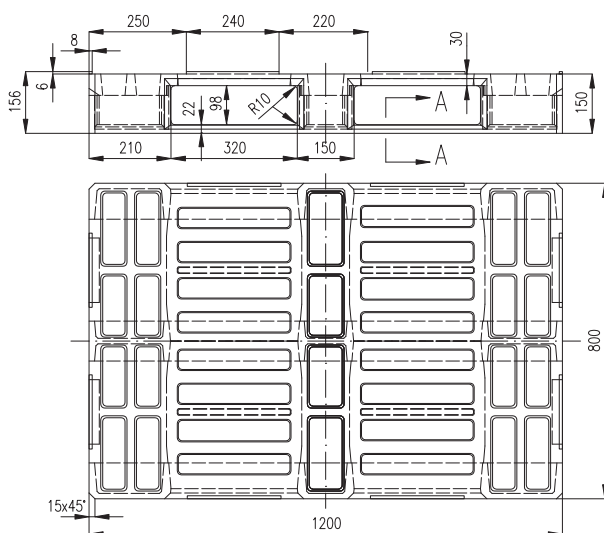

PLASTOVÁ EUROPALETA PRO BOXY EP 08 LB

Označení:	EP 08 LB	Statická nosnost:	10 000 kg
Název výrobku:	PLASTOVÁ EUROPALETA PRO BOXY	Dynamická nosnost:	1 000 kg
Použitý materiál:	recyklovaný směsný plast	Nosnost v regálu:	1 000 kg
Rozměry:	800 x 1200 x 150 mm	Možnost skladování v regálu:	ano
Hmotnost:	25 kg	Možnost skládání palet do sebe:	ne