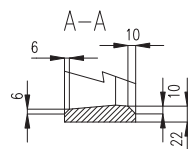

PLASTOVÁ EUROPALETA PRO BOXY EP 08 LB

Označení:	EP 08 LB	Statická nosnost:	10 000 kg
Název výrobku:	PLASTOVÁ EUROPALETA PRO BOXY	Dynamická nosnost:	1 000 kg
Použitý materiál:	recyklovaný směsný plast	Nosnost v regálu:	1 000 kg
Rozměry:	800 x 1200 x 150 mm	Možnost skladování v regálu:	ano
Hmotnost:	25 kg	Možnost skládání palet do sebe:	ne